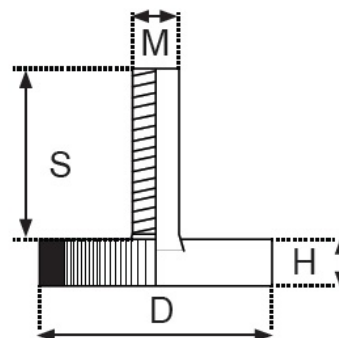

PRODUCT SHEET

Description:

Adjust. Glide Alpha, \varnothing 20mm, Black PA, Stud M6 x 37mm

Item number:

10.16.016-0

Units	Box	Carton	HS Code	Barcode
Pcs.	1	1000	8302420090	
				5704866008495

Item - number	Finish	D diameter	H height	M size	S stud
10.16.006	Black	\varnothing 15	6 mm	M6	22 mm
10.16.011	Black	\varnothing 20	6 mm	M6	22 mm
10.16.016	Black	\varnothing 20	6 mm	M6	37 mm
10.16.025	Black	\varnothing 25	6 mm	M6	22 mm
10.16.027	Black	\varnothing 25	6 mm	M8	22 mm
10.16.035	Black	\varnothing 32	8 mm	M8	22 mm
10.16.040	Black	\varnothing 38	9 mm	M8	26 mm
10.16.046	Black	\varnothing 44	10 mm	M8	26 mm
10.16.120	Black	\varnothing 60	10 mm	M10	34 mm